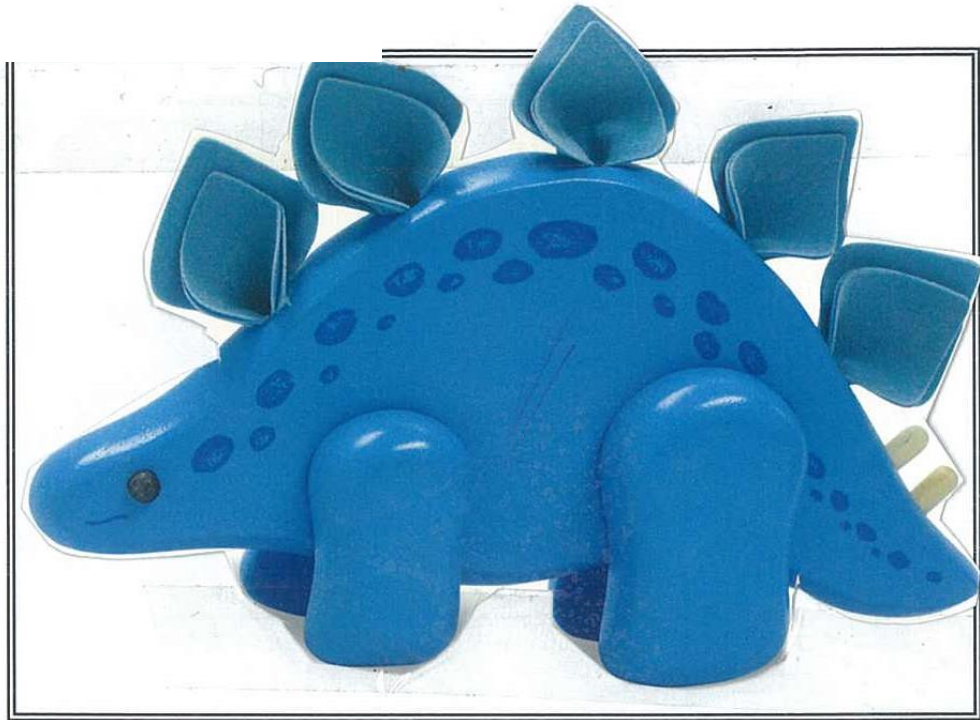

1C 姚煜明

劍龍是草食性動物，牠只吃樹葉、青草和花朵。

劍龍的身體很龐大，呈藍色。牠的尾巴長了釘狀的荊棘，背上有一排寬而扁平的甲板。四肢很粗壯，最高的奔跑時速是二十公里。