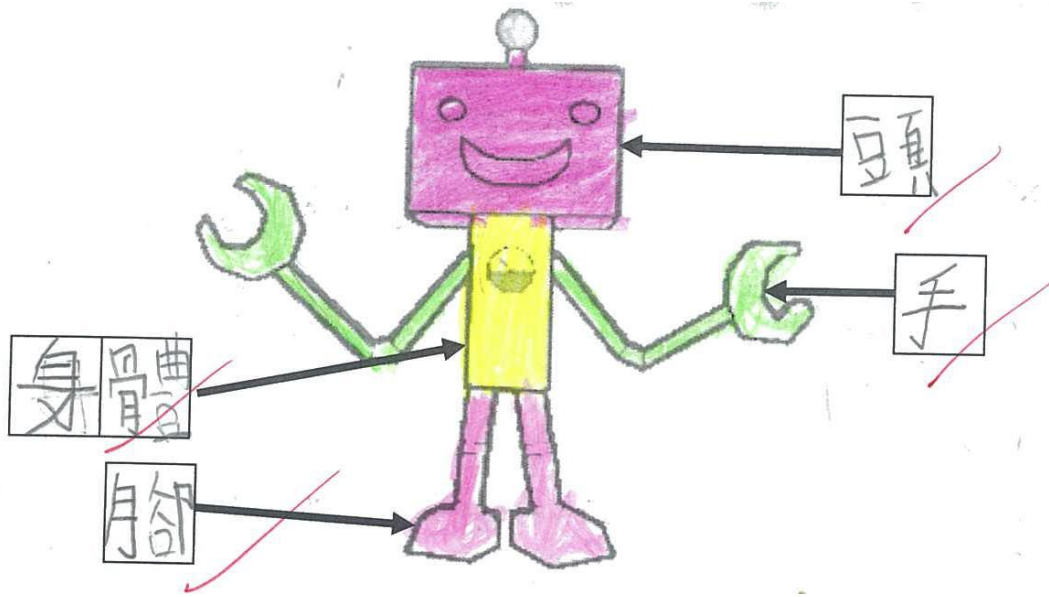

# 1A 岑嘉晴 我的機器人

機器人的身體是黃色的，

它的頭是紫色的，

它的腳是粉紅色的，

還有它的手是綠色的。